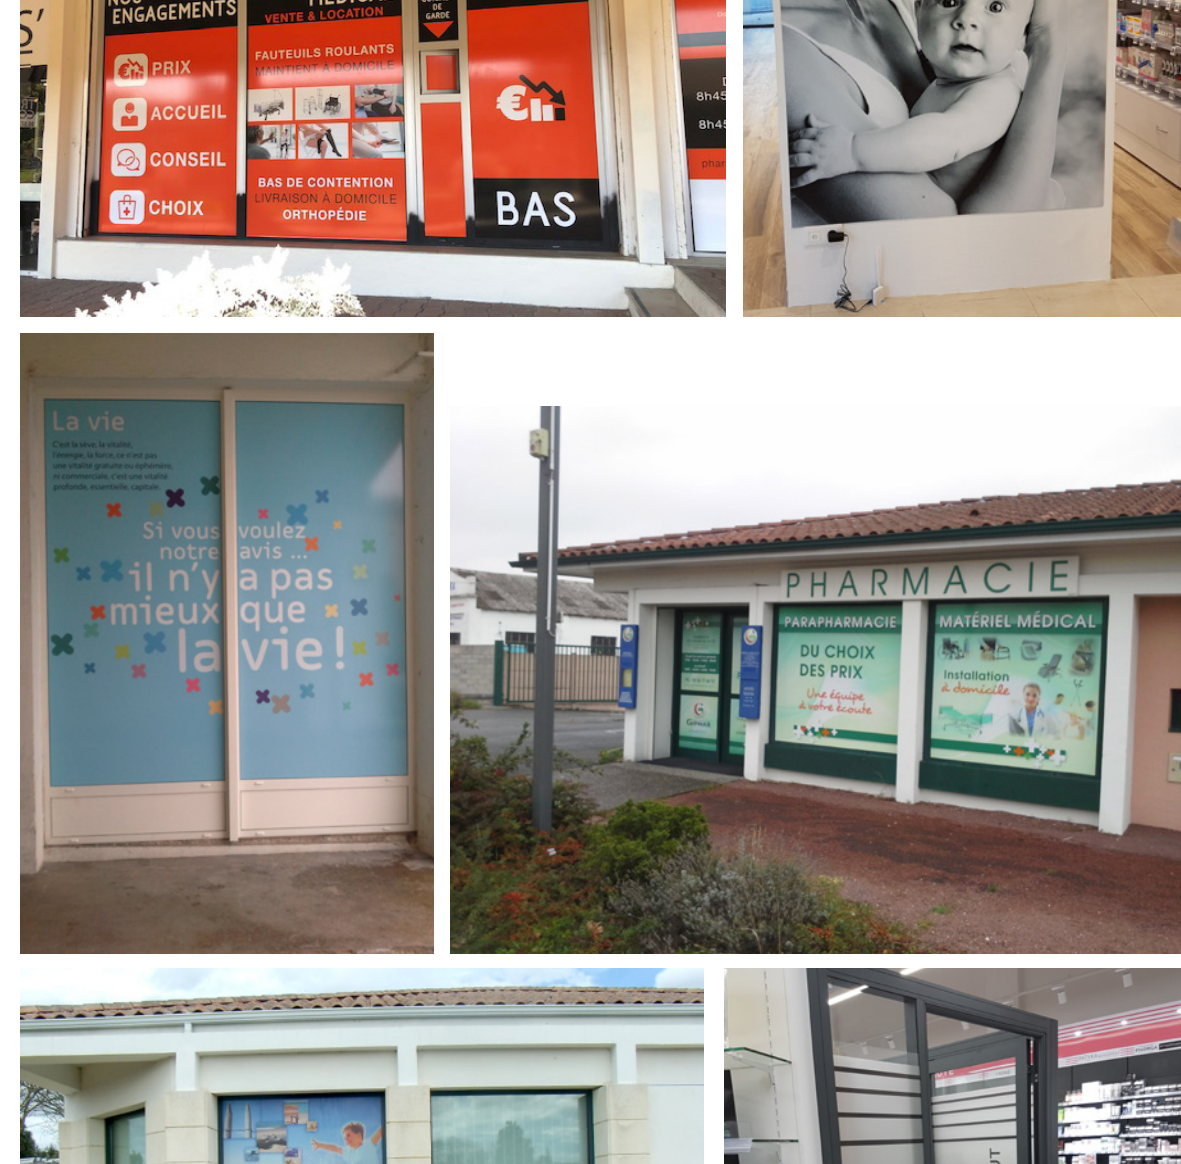

Letres boîtiers & blocLED

Alternatives aux bandeaux ajourés et point à point, les lettres boîtiers ou blocLED apportent du volume et du dynamisme à votre communication extérieure.

Signalétique intérieure

Nous adaptons nos dispositifs de signalétique à votre agencement intérieur : plaques imprimées sur pinces à glace, supports magnétiques, lettres découpées, magnétisation des frontons par support ferreux, rehaussées pour une visibilité renforcée au-dessus des produits, ...

Signalétique au sol

Matérialiser le parcours client par une signalétique au sol est un gage d'efficacité de votre plan merchandising et une nécessité en période de pandémie pour séparer les flux entrant et sortant.

Croix de pharmacie

Notre gamme comprend un large choix de croix de toutes dimensions, simple ou double face, fixe ou programmable, monochrome ou full-color, de vitrine ou sur totem. Selon les besoins et le budget, nous fabriquons des croix s'adaptant à votre projet.